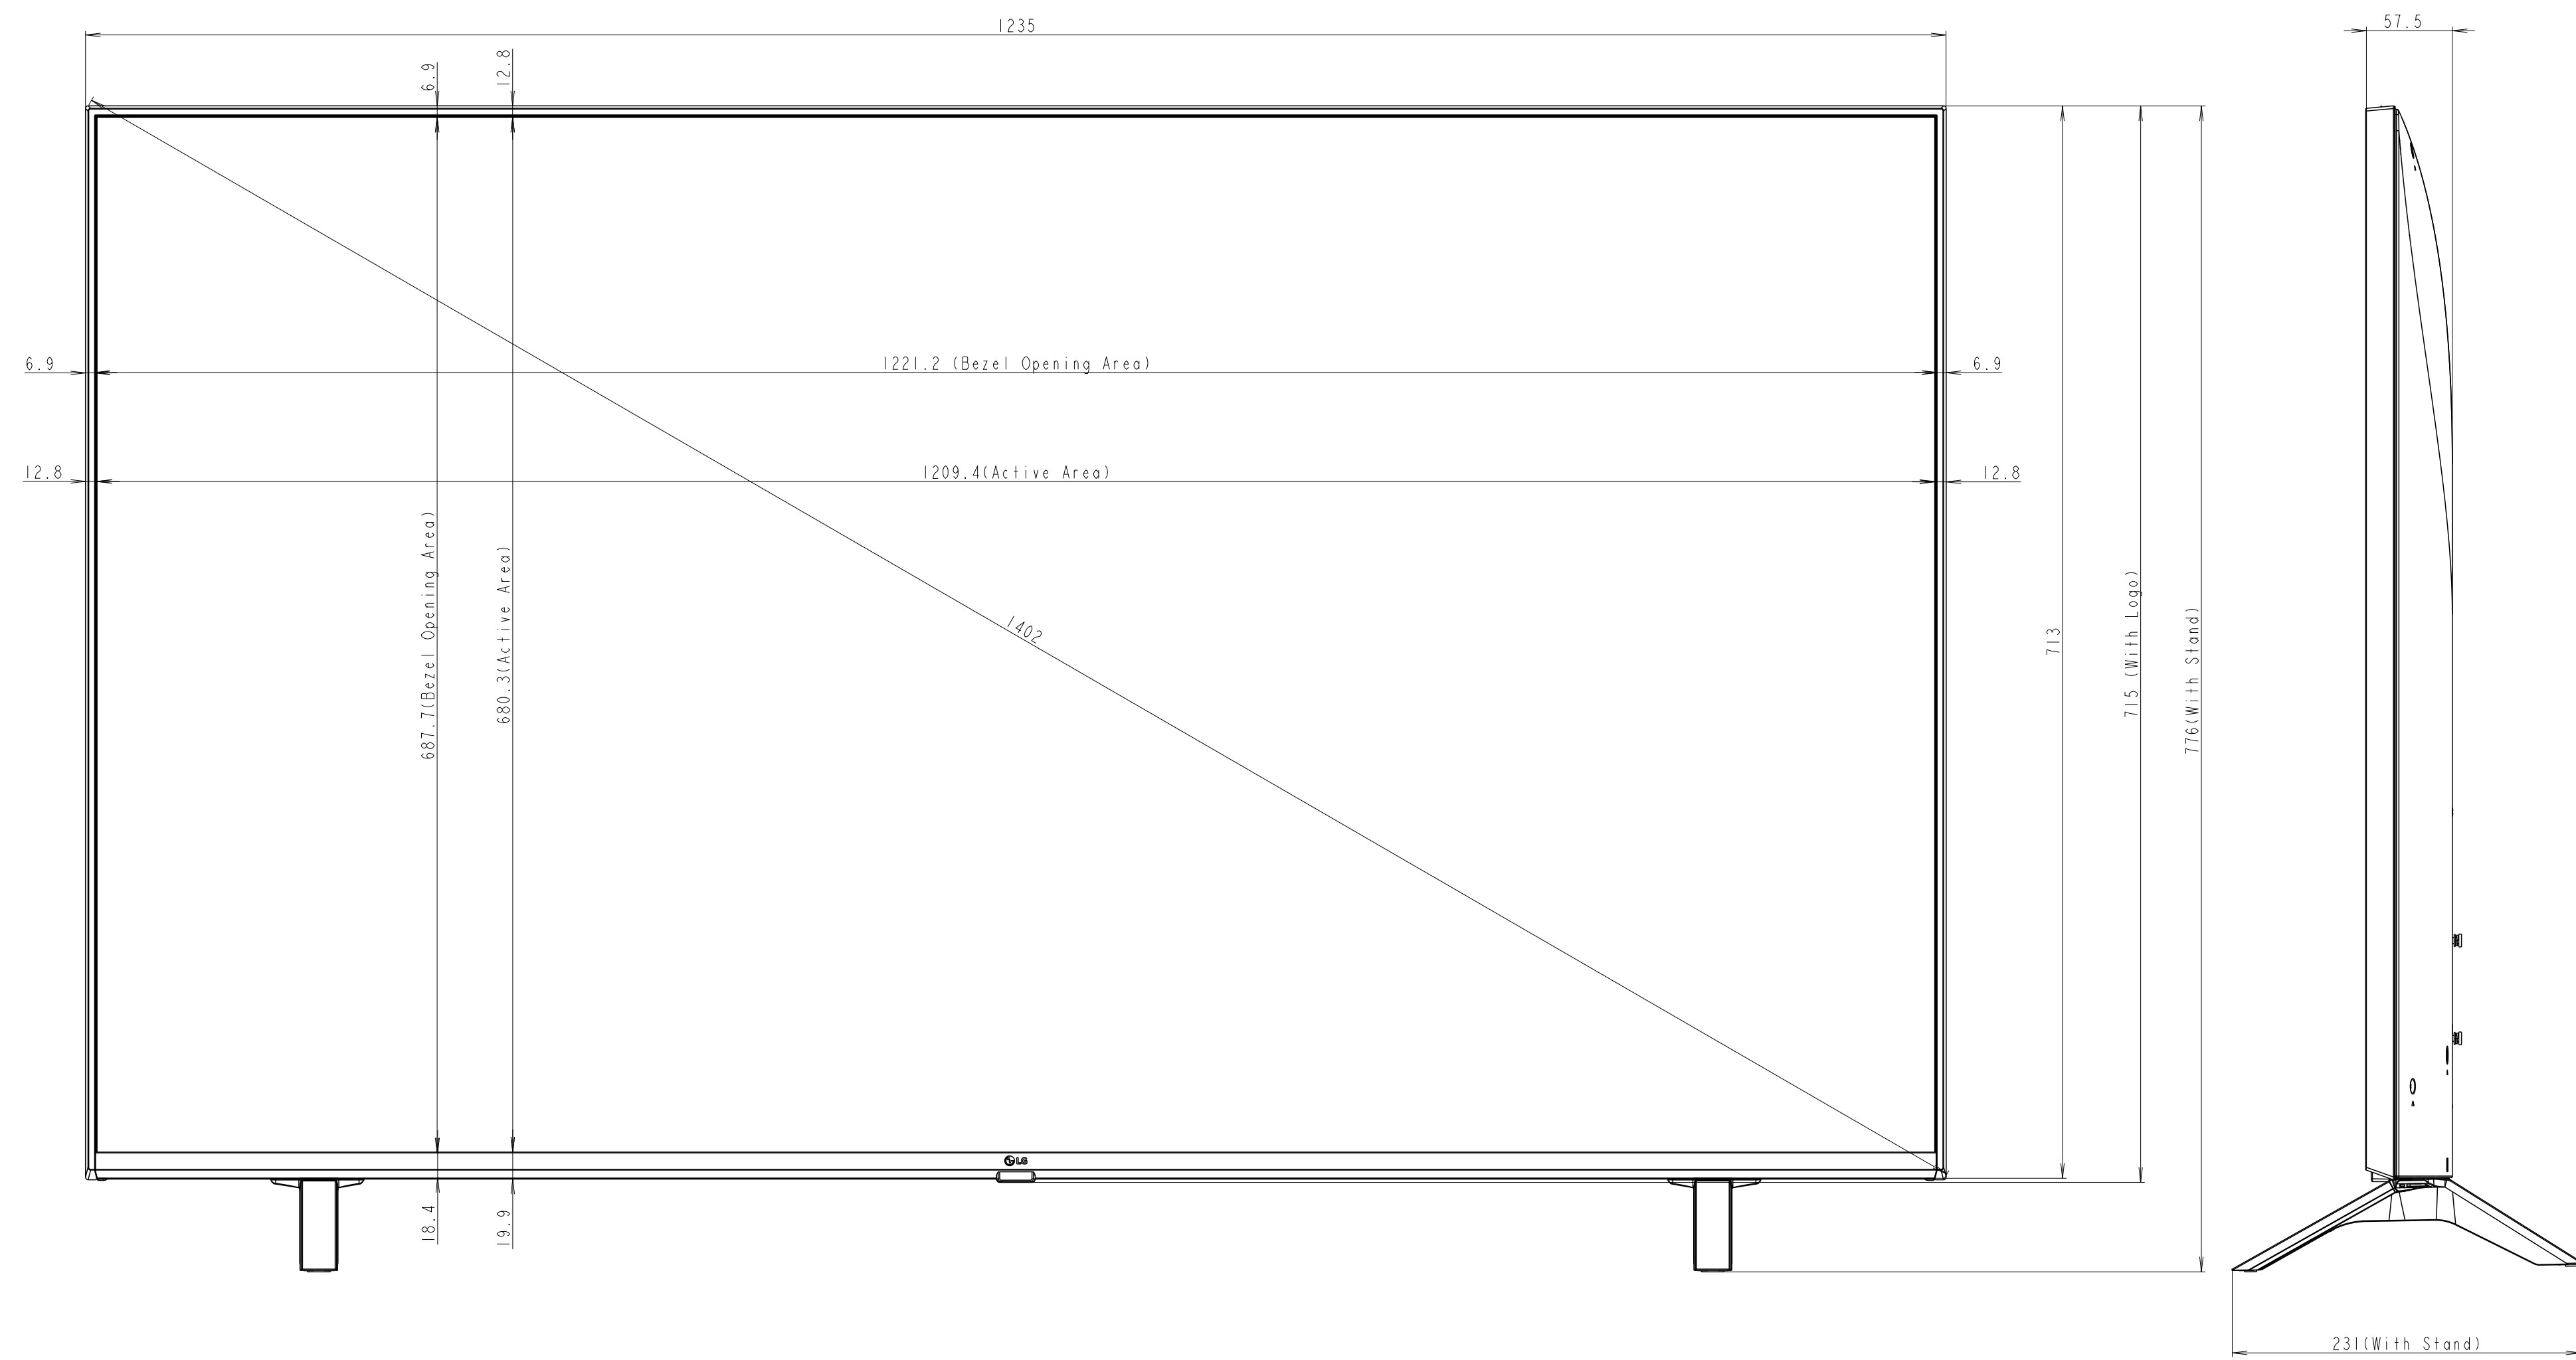

A B C D E F G H I J K

55UP80 2Pole Dimension  
Unit : (mm)